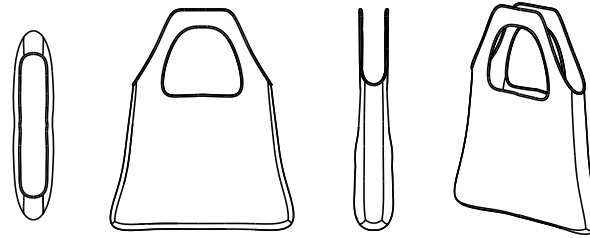

BLOOD FRIENDS BASKET

가볍고, 넉넉하고, 간편하게
작은 나눔을, 일상에 담다

CONCEPT

#Foldable
#Lightweight
#Compact

MOTIF

블러드 프렌즈의 응용 동작을 활용하여 패턴을 제작하였습니다

STRUCTURE

450*650*150

PORTABILITY

한손에 들어오는 사이즈로 접어 수납 가능합니다

PATTERN

IMAGE

COLOR WAY